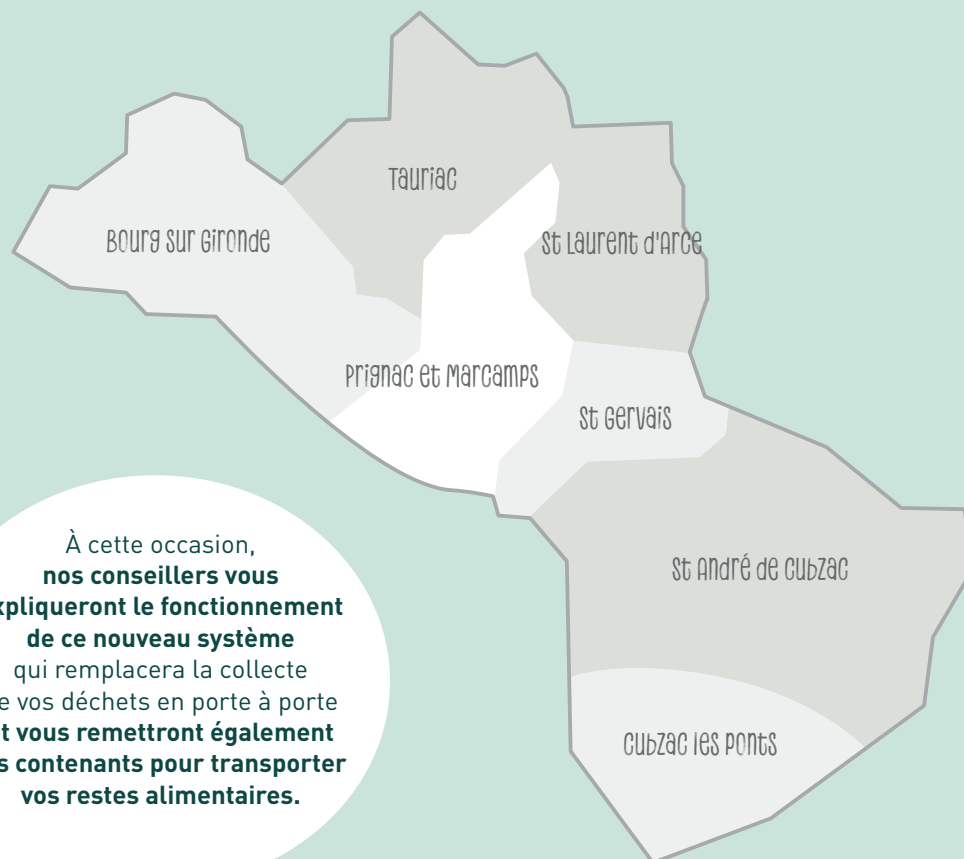

**INFORMATION
IMPORTANTE**

Vous devrez prochainement déposer vos déchets dans les points d'apport collectifs. Pour cela, il est nécessaire d'activer vos accès. Alors, rendez-vous vite sur une de nos permanences !

collecte de proximité

À cette occasion, nos conseillers vous expliqueront le fonctionnement de ce nouveau système qui remplacera la collecte de vos déchets en porte à porte et vous remettront également les contenants pour transporter vos restes alimentaires.

Un bioseau pour les restes alimentaires

Un sac pour vos emballages

PERMANENCES

VOTRE COLLECTE DE DÉCHETS SE TRANSFORME

SAINT ANDRÉ DE CUBZAC 2^e ZONE Du 6 novembre au 30 décembre

Espace Soucarros
rue Soucarros