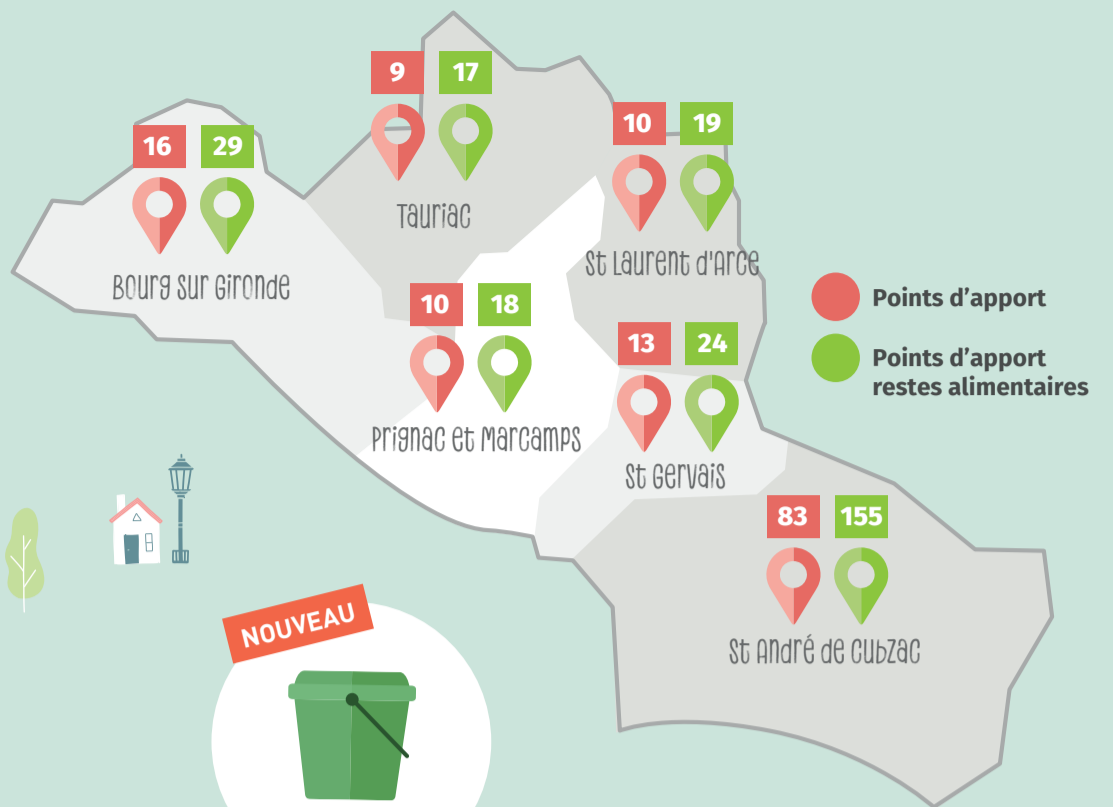

INFORMATION IMPORTANTE

Dans un mois, vous devrez déposer vos déchets dans les points d'apport collectifs. Pour cela, il est nécessaire d'activer vos accès. Alors n'attendez plus et rendez-vous vite sur nos permanences !

collecte de proximité

Les points d'apport collectifs sur vos trajets du quotidien sont constitués de 4 flux : emballages, ordures ménagères, verre et restes alimentaires. Nous aurons le plaisir de vous expliquer le fonctionnement de ce nouveau dispositif qui remplace la collecte de vos déchets en porte à porte dès le 1^{er} octobre. Vous pouvez conserver vos bacs mais ils ne devront plus être présentés à la collecte.

VOTRE COLLECTE DE DÉCHETS SE TRANSFORME

BOURG SUR GIRONDE

Salle des chais de Portier

Mercredi 20 et jeudi 21 septembre de 11h à 19h

PRIGNAC ET MARCAMPS

Salle du Conseil municipal à la mairie

Du 5 au 16 septembre
Du mardi au vendredi de 11h à 19h
et le samedi de 9h à 17h

SAINT ANDRÉ DE CUBZAC

Espace Soucarros

Du 1^{er} août au 30 septembre
Du mardi au vendredi de 11h à 19h
et le samedi de 9h à 17h

SAINT GERVAIS

Local du tennis (à côté de l'école)

Prolongement jusqu'au samedi 09/09 inclus
Du mardi au vendredi de 11h à 19h
et le samedi de 9h à 17h